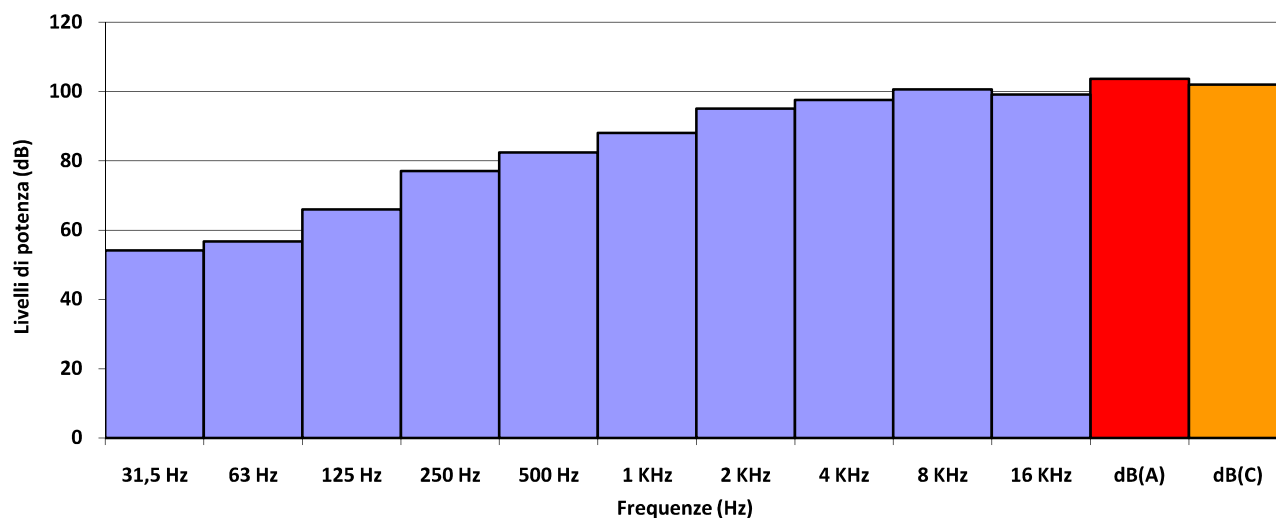

**SMERIGLIATRICE**

Rif.: 982-(IEC-88)-RPO-01

<b>Marca:</b>	FLEX
<b>Modello:</b>	ELECTRONIC
<b>Potenza:</b>	
<b>Dati fabbricante:</b>	
<b>Accessorio:</b>	disco (d= 100 mm)
<b>Attività:</b>	taglio
<b>Materiale:</b>	tondini in ferro
<b>Annotazioni:</b>	tondini d= 10 mm
<b>Data rilievo:</b>	26.11.2009
<b>POTENZA SONORA</b>	
<b>L<sub>w</sub> dB(A)</b>	104

**ANALISI SPETTRALE**

Hz										TOTALE	
31,5	63	125	250	500	1K	2K	4K	8K	16K	dB(A)	dB(C)
54,2	56,7	66,0	77,1	82,4	88,1	95,1	97,6	100,6	99,2	103,7	102,0

**STRUMENTAZIONE**

Strumento / Marca	Modello	Matricola	Data Taratura
Fonometro Bruel & Kjaer	2250		22/03/2009
Microfono Bruel & Kjaer	4189		22/03/2009